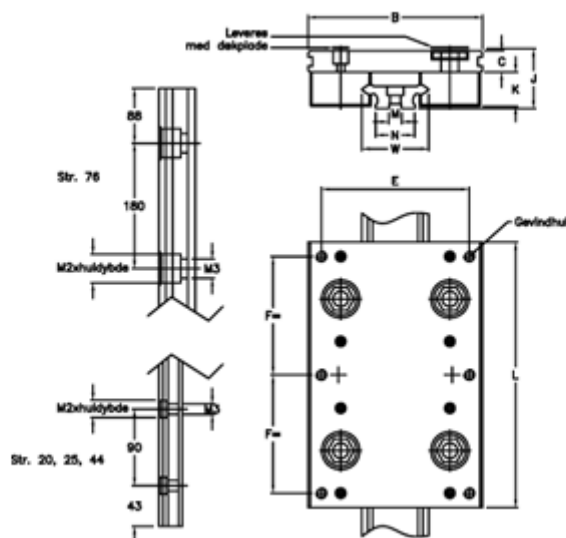

Varenummer: 056517621256
Beskrivelse: Hepco Simple Select 76 2-1256

Mål

B = 185	M	= 15x5
C = 20.0	M1	= 14.0
E = 160	M2	= 20x12
F = 135	N	= 50.4
G = 6xM10	Størrelse	= 76
J = 58.70	W	= 76
K = 36.5		
L = 300		